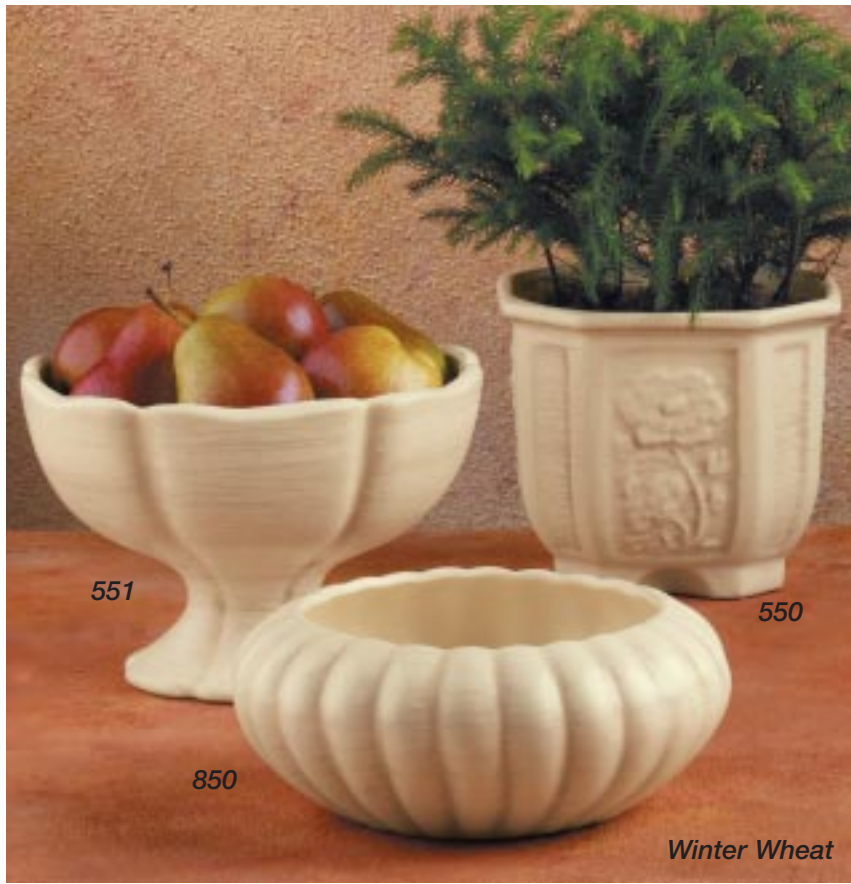

Sandstone

672

620

422

909

809

Winter Wheat

551

550

850

Winter Wheat

909 Pedestal Vase  
13" Ht., 6 1/2" Opn.

809 Empire Footed Vase  
9 3/4" Ht., 3 1/2" Opn.

551 Scalloped Planter  
5" Ht., 6 3/4" Opn.

550 Oriental Planter  
5" Ht., 5" Opn.

850 Ribbed Bowl  
3 1/2" Ht., 5 1/2" Opn.