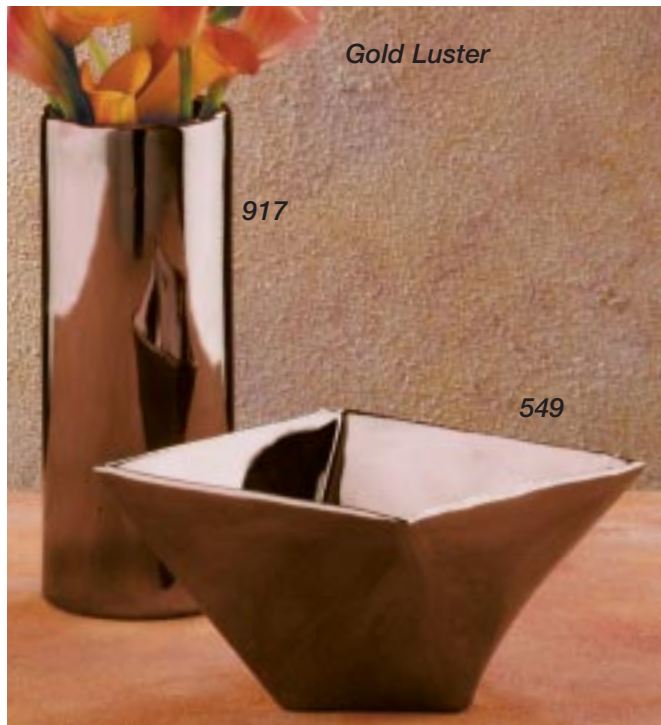

Gold Luster

917

549